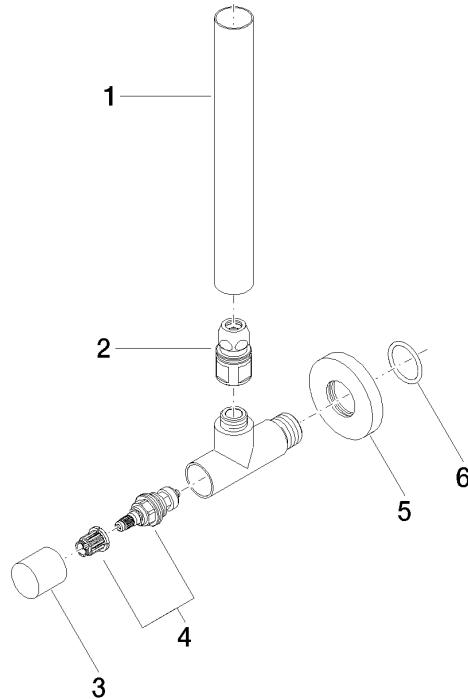

Eckventil - Chrom

22 901 979

- Rosette Ø 55 mm
- Schlauchabdeckung 200 mm, ablängbar

	Chrom	22 901 979-00
	Platin gebürstet	22 901 979-06
	Platin	22 901 979-08
	Messing (23kt Gold)	22 901 979-09
	Dark Chrome	22 901 979-19
	Messing gebürstet (23kt Gold)	22 901 979-28
	Schwarz matt	22 901 979-33
	Champagne gebürstet (22kt Gold)	22 901 979-46
	Champagne (22kt Gold)	22 901 979-47
	Chrom gebürstet	22 901 979-93
	Dark Platinum gebürstet	22 901 979-99

Eckventil - Chrom

22 901 979

mm [inches]

Durchflussdiagramm

Zertifikate

WRAS_2205004.

Eckventil - Chrom

22 901 979

Ersatzteile für die
anderen
Oberflächenvarianten
finden Sie hier: Platin
gebürstet

Ersatzteilstückliste

Nr.	Artikelnummer	Benennung	Verbaumenge	Lieferzeit
1	09 28 22 020-00	Rohr	1	10
2	90 24 03 276 00 90	Umruestsatz	1	2
3	09 20 22 001-00	Griff	1	10
4	90 90 03 006 00 90	Oberteil	1	2
5	09 27 22 015-00	Rosette	1	10
6	09 14 10 093 90	Dichtung	1	2