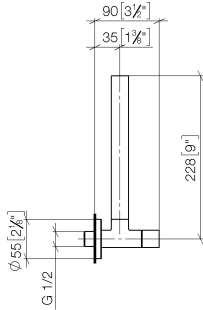

Eckventil - Chrom

22 901 979

- Rosette Ø 55 mm
- Schlauchabdeckung 200 mm, ablängbar

	Chrom	22 901 979-00
	Platin gebürstet	22 901 979-06
	Platin	22 901 979-08
	Messing (23kt Gold)	22 901 979-09
	Dark Chrome	22 901 979-19
	Messing gebürstet (23kt Gold)	22 901 979-28
	Schwarz matt	22 901 979-33
	Champagne gebürstet (22kt Gold)	22 901 979-46
	Champagne (22kt Gold)	22 901 979-47
	Chrom gebürstet	22 901 979-93
	Dark Platinum gebürstet	22 901 979-99

Eckventil - Chrom

22 901 979

mm [inches]

Durchflussdiagramm

Zertifikate

WRAS_2205004.

Eckventil - Chrom

22 901 979

Ersatzteile für die
anderen
Oberflächenvarianten
finden Sie hier: Platin
gebürstet

Ersatzteilstückliste

Nr.	Artikelnummer	Benennung	Verbaumenge	Lieferzeit
1	09 28 22 020-00	Rohr	1	10
2	90 24 03 276 00 90	Umruestsatz	1	2
3	09 20 22 001-00	Griff	1	10
4	90 90 03 006 00 90	Oberteil	1	2
5	09 27 22 015-00	Rosette	1	10
6	09 14 10 093 90	Dichtung	1	2