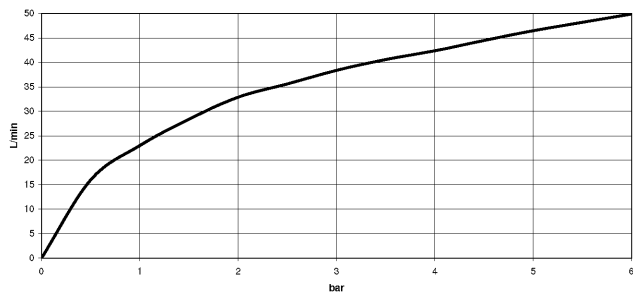

Eckventil - Chrom

22 901 979

- Rosette Ø 55 mm
- Schlauchabdeckung 200 mm, ablängbar

	Chrom	22 901 979-00
	Platin gebürstet	22 901 979-06
	Platin	22 901 979-08
	Messing (23kt Gold)	22 901 979-09
	Dark Chrome	22 901 979-19
	Messing gebürstet (23kt Gold)	22 901 979-28
	Schwarz matt	22 901 979-33
	Champagne gebürstet (22kt Gold)	22 901 979-46
	Champagne (22kt Gold)	22 901 979-47
	Chrom gebürstet	22 901 979-93
	Dark Platinum gebürstet	22 901 979-99

Eckventil - Chrom

22 901 979

mm [inches]

Durchflussdiagramm

Zertifikate

WRAS_2205004.

Eckventil - Chrom

22 901 979